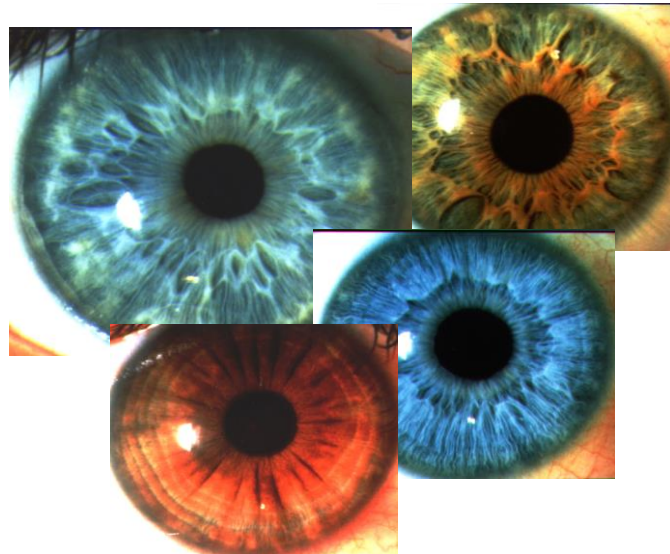

IRIDE

identificazione senza compromesso

3S Team S.p.A.
Software & Security Solutions

Cosa è l'iride

Posizionata tra la cornea ed il cristallino, l'Iride è quella corona circolare colorata intorno alla pupilla. L'iride è l'unico organo interno del corpo umano visibile dall'esterno .

3S Team S.p.A.

Software & Security Solutions

Perchè l'Iride

- L'iride è strutturalmente invariante già ad un anno dalla nascita e rimane tale fino alla scomparsa dell'individuo.
- Non esistono due iride uguali, anche quelle di una persona sono tra loro differenti.
- Gemelli identici, pur avendo un DNA molto simile, hanno le iride completamente differenti.
- La possibilità di avere due iridi uguali è pari a 1×10^{78} . La popolazione mondiale è circa 1×10^{10} .
- Ogni iride a 266 punti di confronto
 - ❖Lentiggini
 - ❖Noccioli
 - ❖Fessure
 - ❖Striature
 - ❖Corona

Come funziona

- Acquisisce l'Immagine viva dell'iride
- Esegue conteggio per la dilatazione o contrazione della pupilla
- Analizza la struttura dell'iride
- Digitalizza le caratteristiche dell'iride

- Crea un template di 512 byte (IrisCode®) per descrivere la struttura
- Confronta il modello dell'iride vivo con i modelli IrisCode® nel database
- Accetta o rifiuta l'individuo