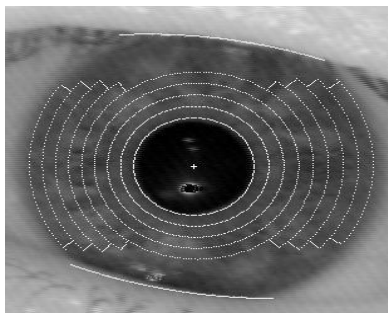

IRIDE

identificazione senza compromesso

3S Team S.p.A.
Software & Security Solutions

Cosa è l'iride

Posizionata tra la cornea ed il cristallino, l'Iride è quella corona circolare colorata intorno alla pupilla. L'iride è l'unico organo interno del corpo umano visibile dall'esterno .

3S Team S.p.A.

Software & Security Solutions

Perchè l'Iride

- L'iride è strutturalmente invariante già ad un anno dalla nascita e rimane tale fino alla scomparsa dell'individuo.
- Non esistono due iride uguali, anche quelle di una persona sono tra loro differenti.
- Gemelli identici, pur avendo un DNA molto simile, hanno le iride completamente differenti.
- La possibilità di avere due iridi uguali è pari a 1×10^{78} . La popolazione mondiale è circa 1×10^{10} .
- Ogni iride a 266 punti di confronto
 - ❖Lentiggini
 - ❖Noccioli
 - ❖Fessure
 - ❖Striature
 - ❖Corona

Come funziona

- Acquisisce l'Immagine viva dell'iride
- Esegue conteggio per la dilatazione o contrazione della pupilla
- Analizza la struttura dell'iride
- Digitalizza le caratteristiche dell'iride

- Crea un template di 512 byte (IrisCode®) per descrivere la struttura
- Confronta il modello dell'iride vivo con i modelli IrisCode® nel database
- Accetta o rifiuta l'individuo