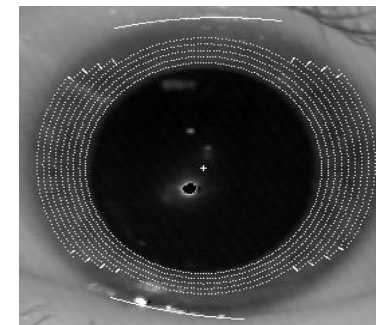

- Acquisisce l'Immagine viva dell'iride
- Esegue conteggio per la dilatazione o contrazione della pupilla
- Analizza la struttura dell'iride
- Digitalizza le caratteristiche dell'iride

- Crea un template di 512 byte (IrisCode®) per descrivere la struttura
- Confronta il modello dell'iride vivo con i modelli IrisCode® nel database
- Accetta o rifiuta l'individuo

```
71b78f8c307040c7473e3c78c387bebea1c040677f7d5c7232af8f80b0714fc4407d3fa680d3fa680d  
1c3effcf840473bdb89051444f2faec4e0735ff2e2c1c10ele06e7fdb1e0e2020d1d1da362f0c4071fbf8  
f907044e4f293cb6b3c0d85bae8966feabca7339444efbdca45de674abeec7865ede8e8c44aaf334954  
783eccad345dc7df5cedfd35543adf7dceabb8eb8d9440d33bc02511b1eaa1ce788fdb7a3326edcaa  
009efdbeaef667787833defefc44b58a5b34ec6a888eeab0e0eaabdf532784db56eabce7243098abae  
77fcbcd75b9b57c5de8ffff7fbfdccf7fad7bedd27da4d6d87efafff19df8ef300baeedf7110eafbb34bef
```