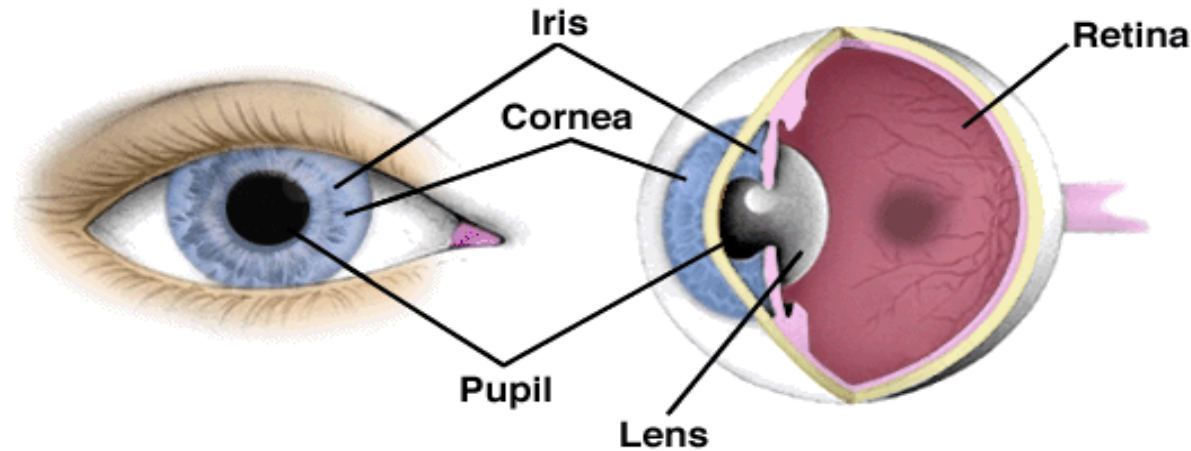

IRIDE

identificazione senza compromesso

3S Team S.p.A.
Software & Security Solutions

Cosa è l'iride

Posizionata tra la cornea ed il cristallino, l'Iride è quella corona circolare colorata intorno alla pupilla. L'iride è l'unico organo interno del corpo umano visibile dall'esterno .

3S Team S.p.A.

Software & Security Solutions

Perchè l'Iride

- L'iride è strutturalmente invariante già ad un anno dalla nascita e rimane tale fino alla scomparsa dell'individuo.
- Non esistono due iride uguali, anche quelle di una persona sono tra loro differenti.
- Gemelli identici, pur avendo un DNA molto simile, hanno le iride completamente differenti.
- La possibilità di avere due iridi uguali è pari a 1×10^{78} . La popolazione mondiale è circa 1×10^{10} .
- Ogni iride a 266 punti di confronto
 - ❖Lentiggini
 - ❖Noccioli
 - ❖Fessure
 - ❖Striature
 - ❖Corona

Come funziona

- Acquisisce l'Immagine viva dell'iride
- Esegue conteggio per la dilatazione o contrazione della pupilla
- Analizza la struttura dell'iride
- Digitalizza le caratteristiche dell'iride

- Crea un template di 512 byte (IrisCode®) per descrivere la struttura
- Confronta il modello dell'iride vivo con i modelli IrisCode® nel database
- Accetta o rifiuta l'individuo